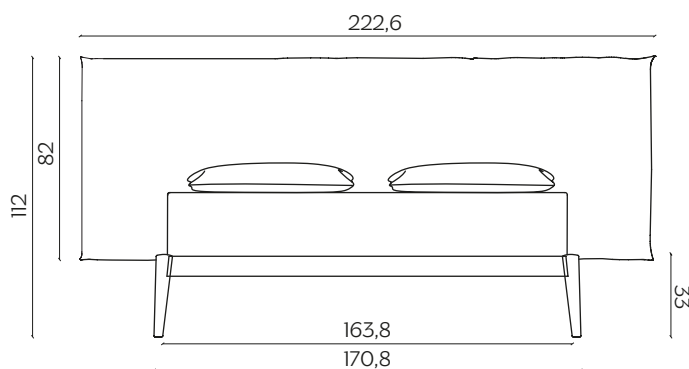

DIMENSIONI | DIMENSIONS

lunghezza | width: 222,6 cm

larghezza | depth: 220 cm

altezza | height: 112 cm

lunghezza | width: 242,7 cm

larghezza | depth: 220 cm

altezza | height: 112 cm

AMBIENTE | ENVIRONMENT