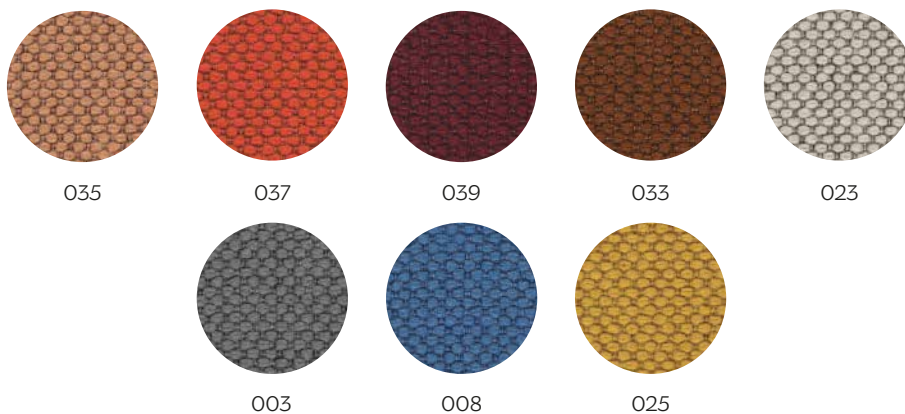

Kvadrat - Maharam Merit